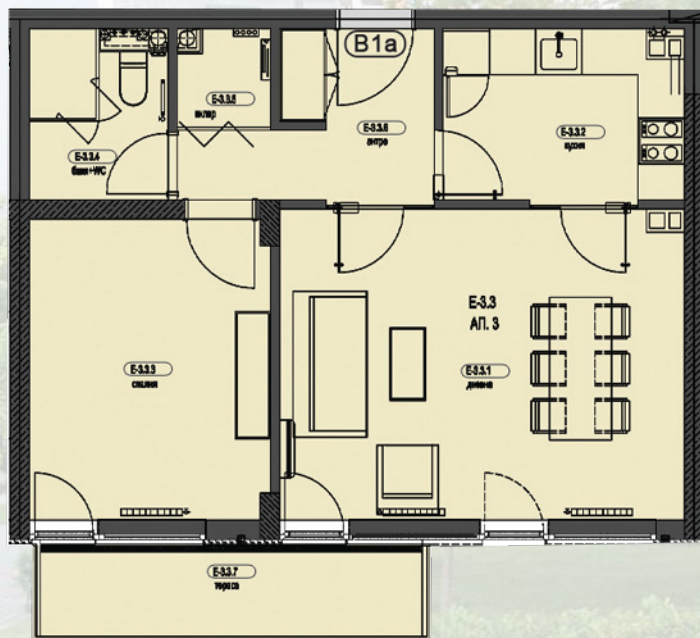

# АПАРТАМЕНТ ЗА ПРОДАЖБА

**Апартамент № Д33**

**Площ: 78,97 кв.м**

**Вид: Двустаен**

**Етаж: 3**

**Изложение: Юг**

**Ж**илищен парк Роял Сити е разположен в квартал Кършияка в град Пловдив. Районът се характеризира със спокойна среда за живеене, предлага отлична инфраструктура и достъп до разнообразен градски транспорт до всяка точка на града. В близост до комплекса са разположени училища, детски градини, магазини и заведения.